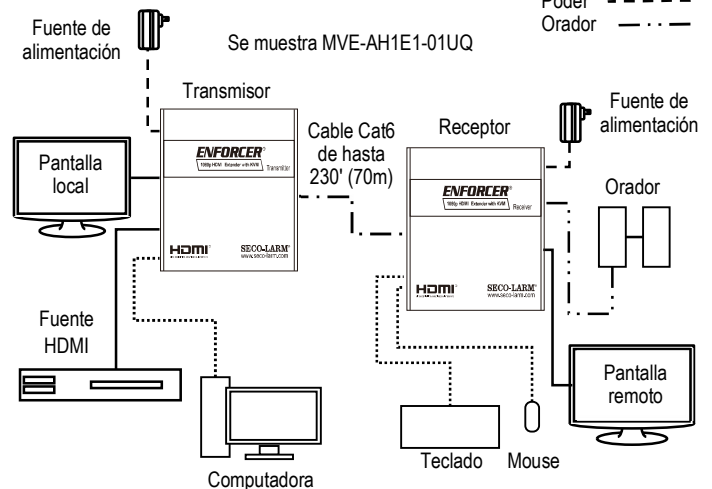

Se muestra MVE-AH1E1-01UQ

Se muestra MVE-AH1E1-42UQ

Especificaciones

Modelo	MVE-AH1E1-01UQ	MVE-AH1E1-42UQ
Resoluciones admitidas	Hasta 1080p	Hasta 4K@60Hz
Rango máximo de un solo enlace	230 pies (70m)	
Formatos de video compatibles	HDMI de alta velocidad, HDCP 1.4	HDMI de alta velocidad, HDCP 2.2
Formatos de audio compatibles	PCM, LPCM, DTS-HD, DTS-Audio	LPCM, DTS HD, DTS Audio, Dolby Digital 5.1CH
Rango (Cat6/6A/7)	Hasta 230ft (70m)	
Estándar de cableado Cat6	T-568B	
Tensión de funcionamiento	5V C.C.	5~12 V C.C.
Fuente de alimentación	5VCC@1A	5VCC@2A
Humedad de funcionamiento	0~90%	
Temperatura de funcionamiento	-4°~140° F (-20°~60° C)	
Dimensiones	2 ¹⁵ / ₁₆ "x3 ³ / ₈ "x3 ¹ / ₄ " (74x85x19 mm)	5 ¹³ / ₁₆ "x4 ¹ / ₂ "x1" (148x105x25 mm)
Peso	6.3 onzas (180g)	9.2 onzas (260g)

Aplicación de Ejemplo

Leyenda del cable

- HDMI —————
- Cat6 - - - - -
- USB - - -
- Poder - - - - -
- Orador - - - - -

*MVE-AH1E1-42UQ solamente

SECO-LARM® U.S.A., Inc.

16842 Millikan Avenue, Irvine, CA 92606