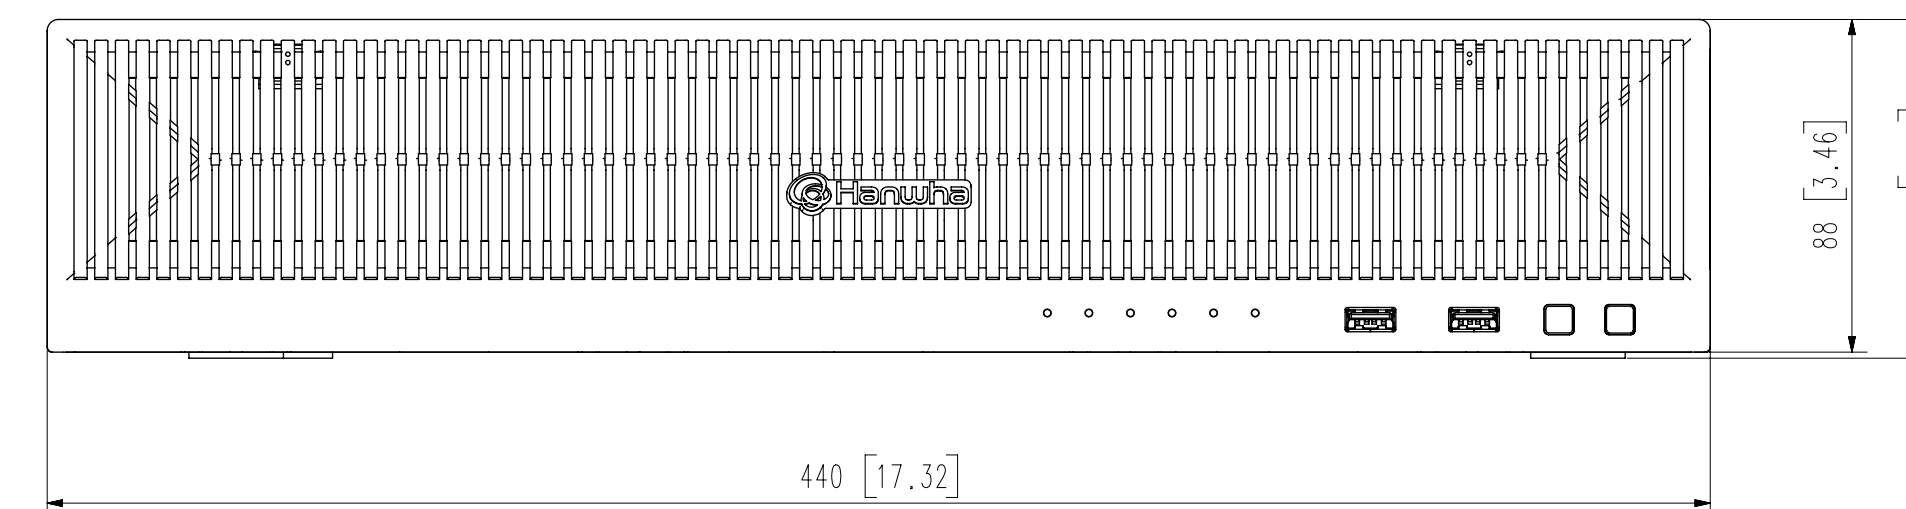

BRB-X3210S1E

BRB-X32101E

| | | |
|-------------------------|----------------------------|---------------|
| 3 | | |
| 2 | | |
| 1 | BRB-X3210S1E / BRB-X32101E | '25.07.31 |
| No. | MODEL NAME | DATE |
| Unit:mm[inch] SCALE:1/2 | | Hanwha Vision |