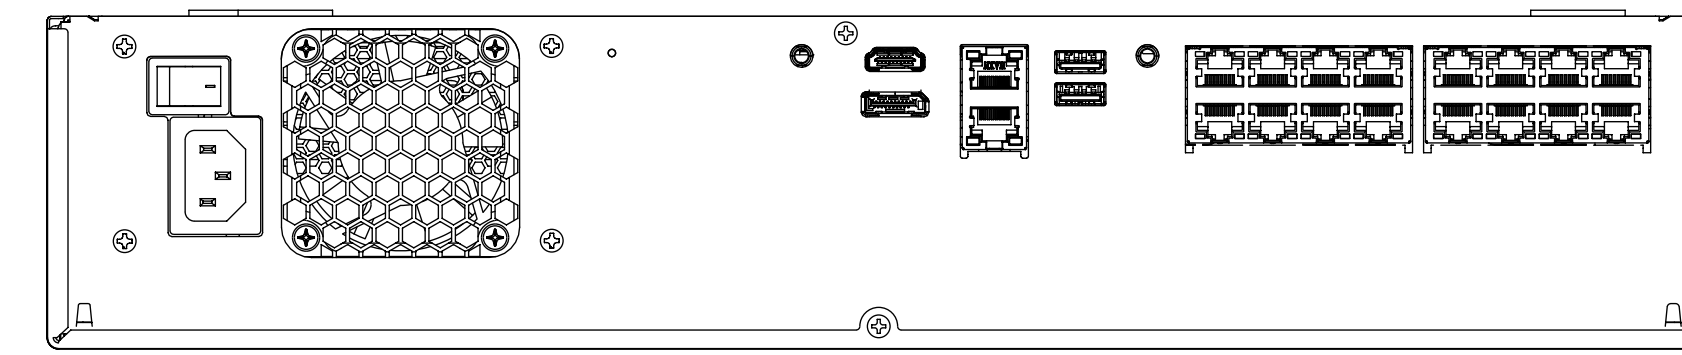

BRB-X3210S1E

BRB-X32101E

| | | |
|-------------------------|----------------------------|---------------|
| 3 | | |
| 2 | | |
| 1 | BRB-X3210S1E / BRB-X32101E | '25.07.31 |
| No. | MODEL NAME | DATE |
| Unit:mm[inch] SCALE:1/2 | | Hanwha Vision |