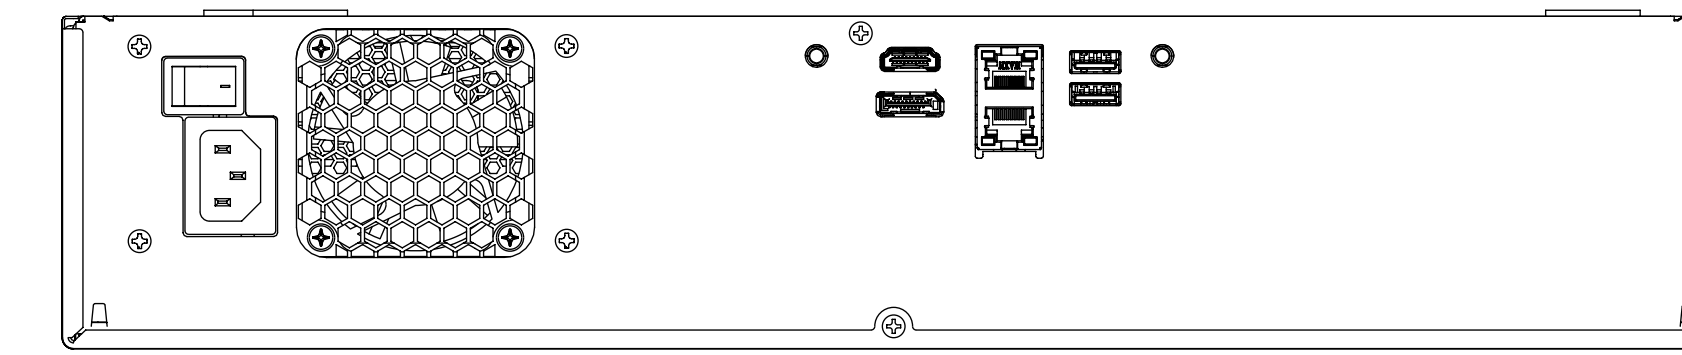

BRB-X3210S1E

BRB-X32101E

| | | |
|-------------------------|----------------------------|---------------|
| 3 | | |
| 2 | | |
| 1 | BRB-X3210S1E / BRB-X32101E | '25.07.31 |
| No. | MODEL NAME | DATE |
| Unit:mm[inch] SCALE:1/2 | | Hanwha Vision |